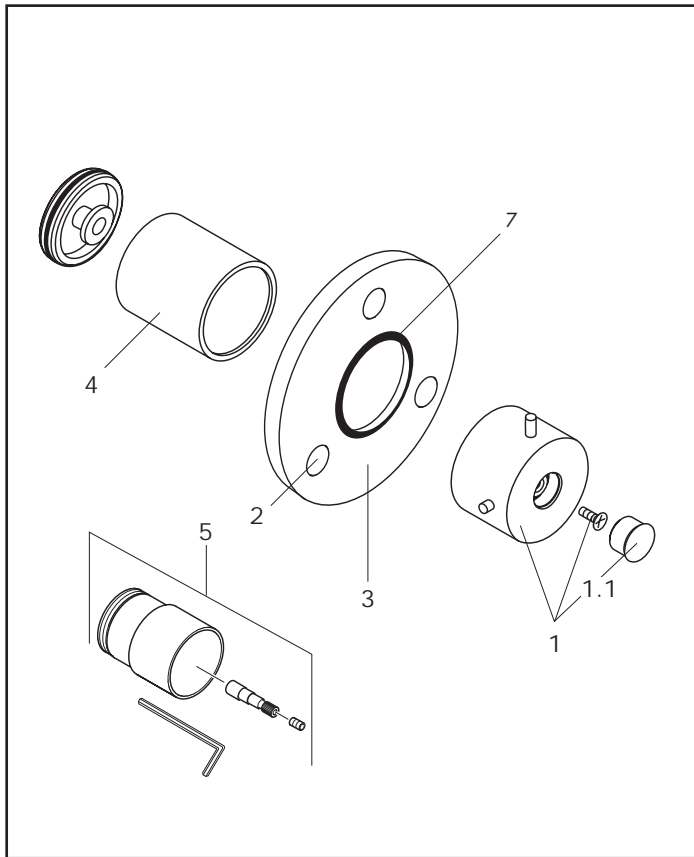

| Pos. | Description          | Description                | Denominación              | No./Nr./N° | PG     |
|------|----------------------|----------------------------|---------------------------|------------|--------|
| 1    | handle               | poignée                    | manija                    | 10993xx1   | 1 14*  |
| 1.1  | screw cover          | cache vis                  | tapón                     | 96541001   | 1 4    |
| 2    | stickers for symbols | symboles autocollants      | indicador adhesivo        | 97218xx0   | set 99 |
| 3    | escutcheon 6"        | rosace 6"                  | embellecedor 6"           | 94356xx0   | 1 15*  |
| 4    | sleeve               | douille                    | casquillo                 | 96242xx0   | 1 10*  |
| 5    | 1 1/2" extension     | rallonge 1 1/2"            | prolongación 1 1/2"       | 92630000   | 1 98   |
| 6    | escutcheon 4 1/4"    | rosace 4 1/4"              | embellecedor 4 1/4"       | 13936xx0   | 1 11*  |
| 7    | seal                 | joint                      | junta                     | 97752000   | 1 1    |
|      | rough, see p. 14.18  | set de base, voir p. 14.18 | cuerpo base, ver p. 14.18 | 13932181   |        |