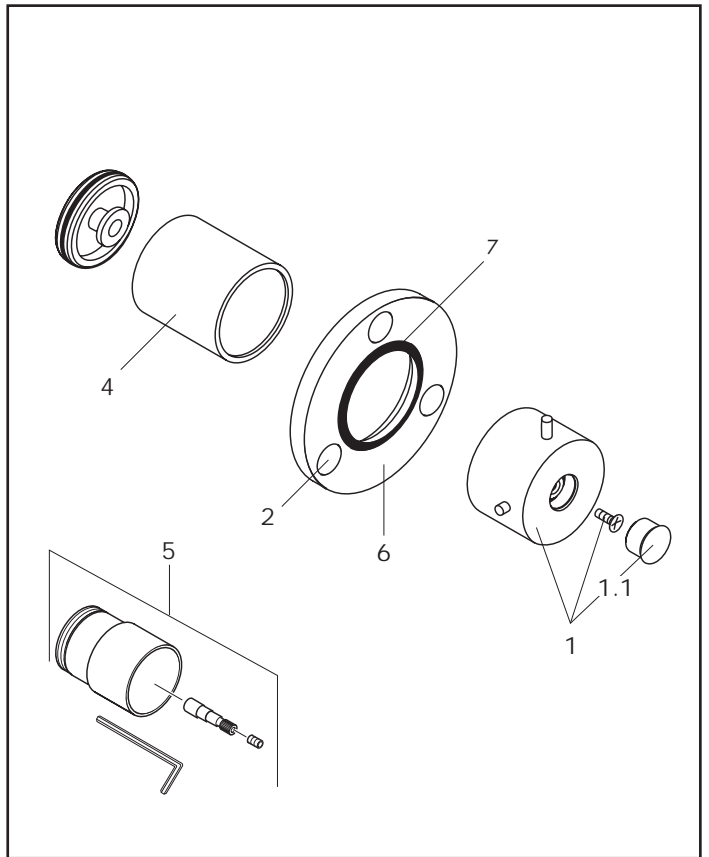

| Pos. | Description          | Description                | Denominación              | No./Nr./N° | PG     |
|------|----------------------|----------------------------|---------------------------|------------|--------|
| 1    | handle               | poignée                    | manija                    | 10993xx1   | 1 14*  |
| 1.1  | screw cover          | cache vis                  | tapón                     | 96541001   | 1 4    |
| 2    | stickers for symbols | symboles autocollants      | indicador adhesivo        | 97218xx0   | set 99 |
| 3    | escutcheon 6"        | rosace 6"                  | embellecedor 6"           | 94356xx0   | 1 15*  |
| 4    | sleeve               | douille                    | casquillo                 | 96242xx0   | 1 10*  |
| 5    | 1 1/2" extension     | rallonge 1 1/2"            | prolongación 1 1/2"       | 92630000   | 1 98   |
| 6    | escutcheon 4 1/4"    | rosace 4 1/4"              | embellecedor 4 1/4"       | 13936xx0   | 1 11*  |
| 7    | seal                 | joint                      | junta                     | 97752000   | 1 1    |
|      | rough, see p. 14.18  | set de base, voir p. 14.18 | cuerpo base, ver p. 14.18 | 13932181   |        |